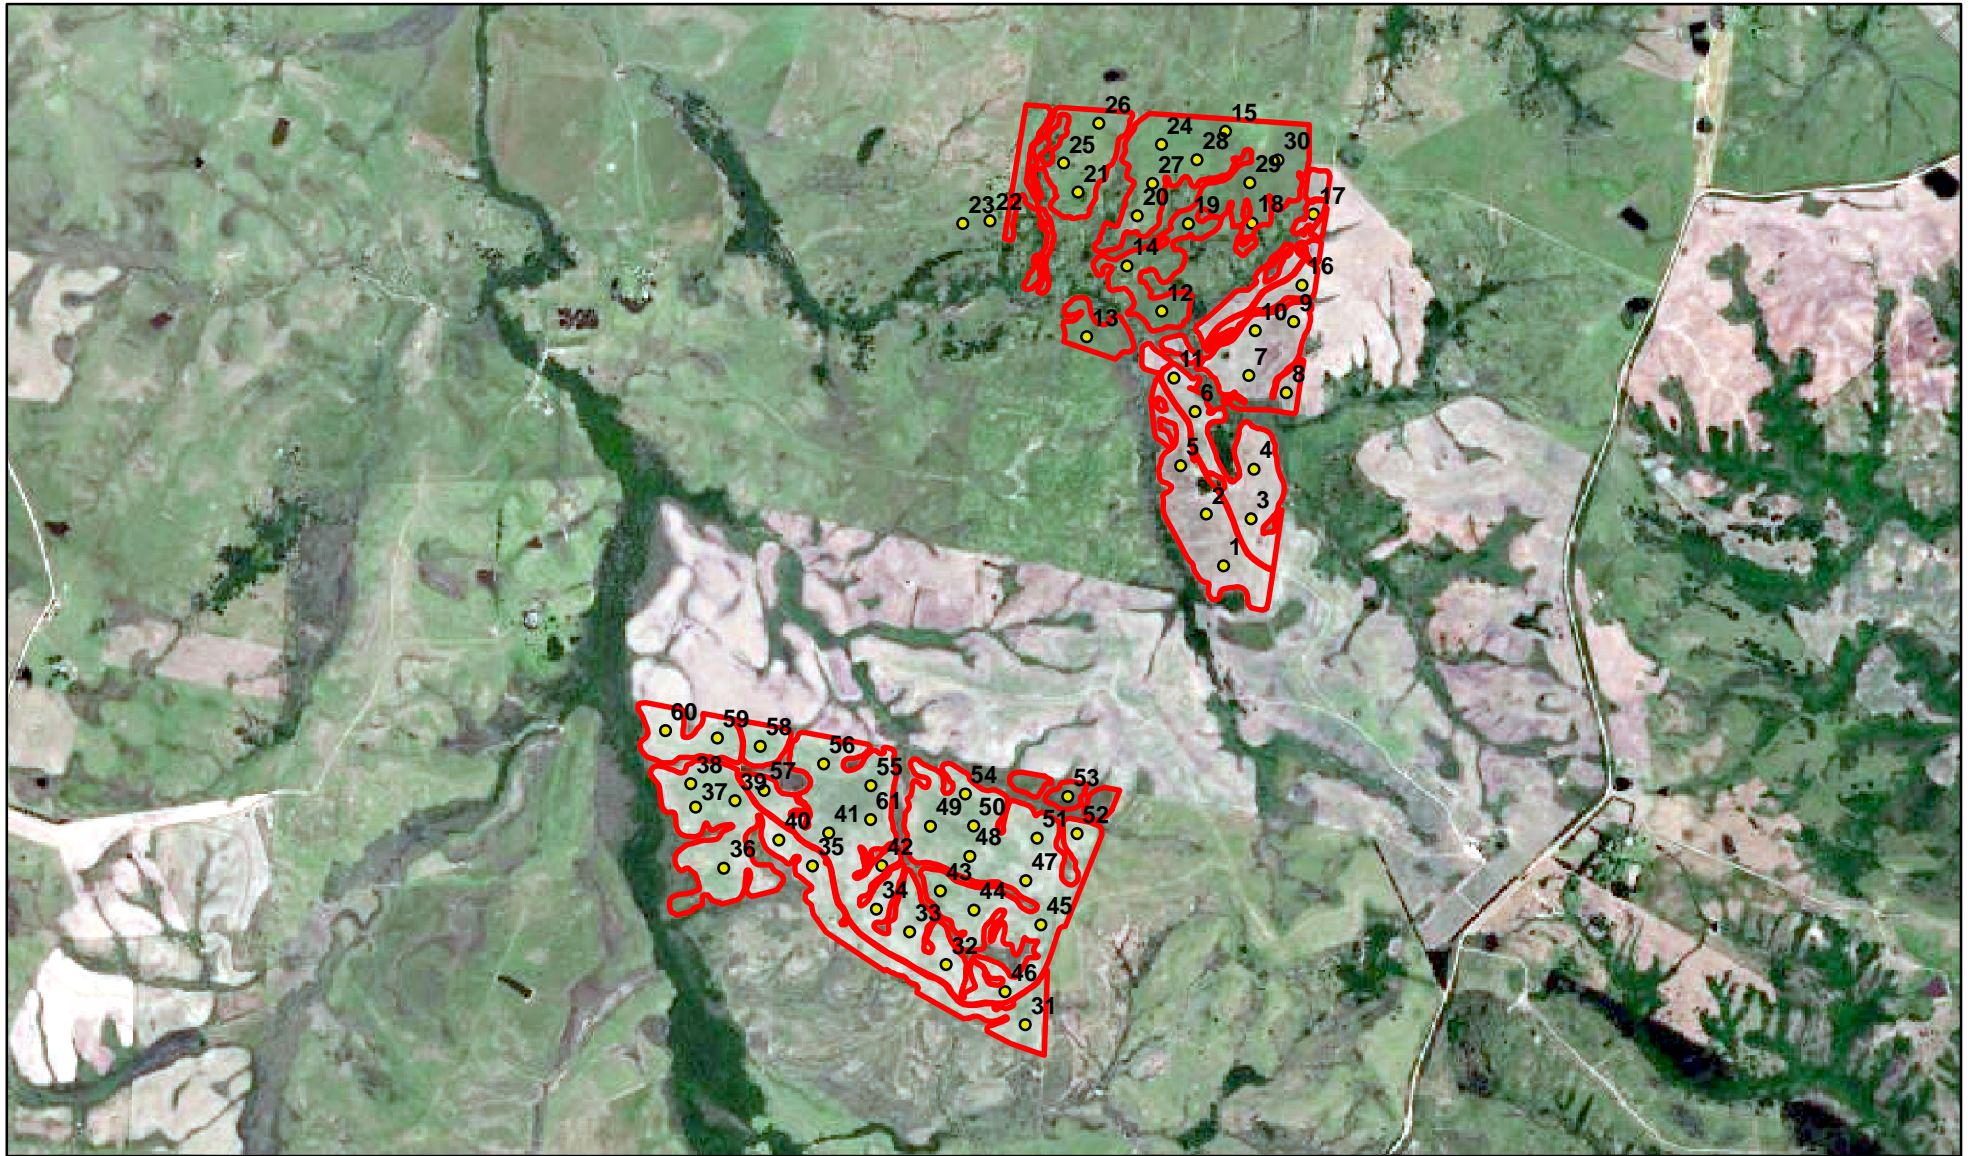

# Pontos Amostrais - Santa Margarida

Área mapeada - 175,11 ha

Agronatura Consultoria e Assessoria

053 33126977